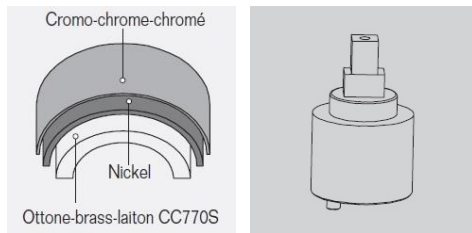

FUF2030

Con scarico automatico da 1"1/4
With 1"1/4 automatic waste
Avec vidage automatique 1"1/4

51

IMMAGINE/PICTURE/IMAGE

DISEGNO TECNICO/TECHNICAL DRAWING/DESSIN TECHNIQUE

Legenda / Key / Légende

51 cromo•chrome•chromé / 19 nero opaco•black matt•noir matt / 20 bianco opaco•white matt•blanc matt / 63 nickel spazzolato•brushed nickel•nickel brossé / 60 bronzo spazzolato • brushed bronze • bronze brossé / 54 rame spazzolato • brushed copper • cuivre brossé / 52 oro•gold•doré

DATI TECNICI / TECHNICAL DATA / DONNEES TECHNIQUES

- Cromatura a spessore (UNI EN 248) riporto medio spessore: nichel 14 micron, cromo 0,4 microm
Chrome thickness (in compliance with UNI EN 248) medium nichel thickness 14 micron, chrome 0,4 micron
Chromage à épaisseur (conformément au règlement UNI EN 248) épaisseur medium dépôt nichel 14 micron, chrome 0,4 microm
- Cartuccia a dischi ceramici conforme alla norma UNI EN 817 (superato test di usura 70.000 cicli)
Cartridge with ceramic discs in accordance with NF EN 817 regulations (it passed endurance test of 70.000 cycles)
Cartouche avec disques céramiques en conformité avec la norme NF EN 817 (dépassé essai d'endurance de 70.000 cycles)