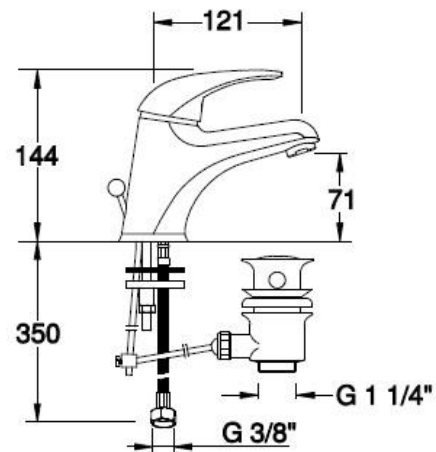

FUF2030

Con scarico automatico da 1"1/4
With 1"1/4 automatic waste
Avec vidage automatique 1"1/4

51

IMMAGINE/PICTURE/IMAGE

DISEGNO TECNICO/TECHNICAL DRAWING/DESSIN TECHNIQUE

Legenda / Key / Légende

51 cromo•chrome•chromé / 19 nero opaco•black matt•noir matt / 20 bianco opaco•white matt•blanc matt / 63 nickel spazzolato•brushed nickel•nickel brossé / 60 bronzo spazzolato • brushed bronze • bronze brossé / 54 rame spazzolato • brushed copper • cuivre brossé / 52 oro•gold•doré

DATI TECNICI / TECHNICAL DATA / DONNEES TECHNIQUES

- Cromatura a spessore (UNI EN 248) riporto medio spessore: nichel 14 micron, cromo 0,4 microm
Chrome thickness (in compliance with UNI EN 248) medium nichel thickness 14 micron, chrome 0,4 micron
Chromage à épaisseur (conformément au règlement UNI EN 248) épaisseur medium dépôt nichel 14 micron, chrome 0,4 microm
- Cartuccia a dischi ceramici conforme alla norma UNI EN 817 (superato test di usura 70.000 cicli)
Cartridge with ceramic discs in accordance with NF EN 817 regulations (it passed endurance test of 70.000 cycles)
Cartouche avec disques céramiques en conformité avec la norme NF EN 817 (dépassé essai d'endurance de 70.000 cycles)